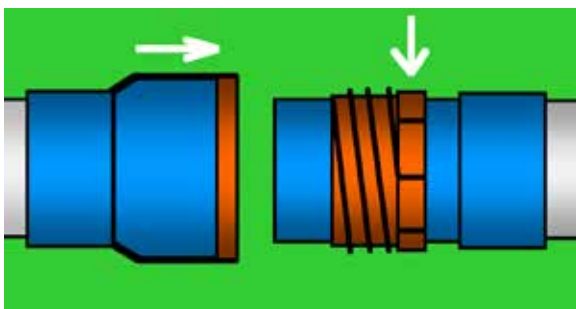

SISTEMA DE RIEGO MÓVIL

PLASTIGAMA
SOLUCIONES SIEMPRE

SISTEMA DE RIEGO MÓVIL DE PVC

- Línea móvil de PVC para riego por aspersión.
- Para cultivos intensivos.
- Amplia gama de accesorios, que le facilitarán su riego.
- Uno de los sistemas de riego presurizados más económicos del mercado.
- Acople rápido de gran resistencia al impacto.

- Diámetros nominales: 50, 75 mm.
- Longitud de la tubería 6 m.
- Presión de trabajo 91 PSI.
- Protección UV contra los rayos solares.
- Nuevos acoples rápidos hembra y macho en cada tubo.

Sistema de riego móvil

SISTEMA DE RIEGO MÓVIL DE PVC

Válvula hidrante

Toma rápida y sencilla

Caja de válvulas para hidrante

Sistema de riego móvil en funcionamiento

Sistema de riego móvil en funcionamiento

Acople rápido

Aspersor Senninger
7025 RD - 2 - 1"