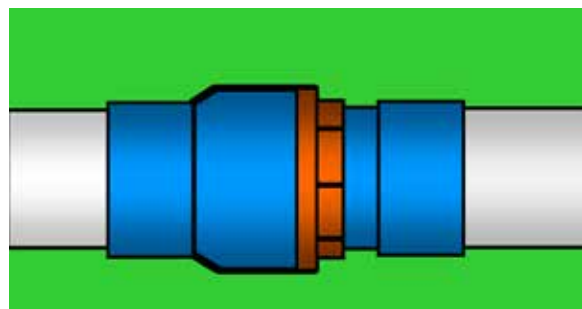

SISTEMA DE RIEGO MÓVIL

PLASTIGAMA
SOLUCIONES SIEMPRE

SISTEMA DE RIEGO MÓVIL DE PVC

- Línea móvil de PVC para riego por aspersión.
- Para cultivos intensivos.
- Amplia gama de accesorios, que le facilitarán su riego.
- Uno de los sistemas de riego presurizados más económicos del mercado.
- Acople rápido de gran resistencia al impacto.

- Diámetros nominales: 50, 75 mm.
- Longitud de la tubería 6 m.
- Presión de trabajo 91 PSI.
- Protección UV contra los rayos solares.
- Nuevos acoples rápidos hembra y macho en cada tubo.

Sistema de riego móvil

SISTEMA DE RIEGO MÓVIL DE PVC

Válvula hidrante

Toma rápida y sencilla

Caja de válvulas para hidrante

Sistema de riego móvil en funcionamiento

Sistema de riego móvil en funcionamiento

Acople rápido

Aspersor Senninger
7025 RD - 2 - 1"