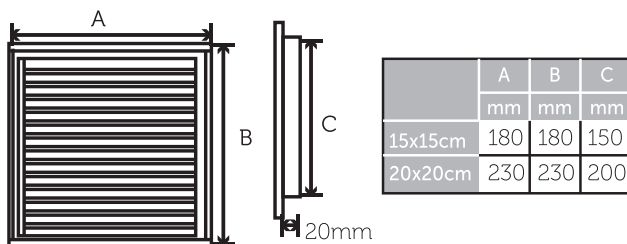

REJILLA DE VENTILACIÓN BARAJA