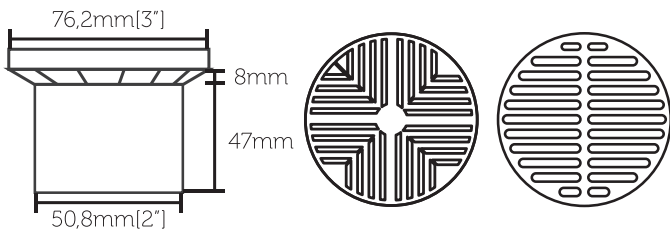

20x20cm
CÓD.: 970224

Rejilla ventilación baraja PVC

DIMENSIONES
15x15cm
CÓD.: 970225

20x20cm
CÓD.: 970232

Rejilla piso circular PVC

DIMENSIONES
3x2"
CÓD.: 969991

Rejilla piso cuadrada PVC

DIMENSIONES
3x2"
CÓD.: 970206

Rejilla piso circular Diagonal PVC

DIMENSIONES
3x2"
CÓD.: 970227

Rejilla piso sifonada

DIMENSIONES
50mm
CÓD.: 927154

Tapa registro PVC

DIMENSIONES
15x15cm
CÓD.: 970209

20x20cm
CÓD.: 970221

Caja llaves de lavadora PVC

DIMENSIONES
275,98x195,98cm
x77,5mm
CÓD.: 970207

REJILLAS

Rejillas de piso.

Utilizadas en Tubería sanitaria (PVC); con diferente geometría bien sea redonda o cuadrada. Estos diseños permiten un adecuado desagüe y cuentan con una tapa desmontable que admite un apropiado mantenimiento y limpieza. En esta línea se destaca además la rejilla sifonada que gracias a su forma impide el retorno de olores.

REJILLA PISO DIAGONAL Y CIRCULAR PVC

REJILLA PISO SIFONADA

Tapas de registro.

Se destacan por su excelente acabado y funcionalidad en áreas como cocinas, baños, inspecciones de registros y áreas de lavado. El portafolio comprende 20 x 20cm y 15 x 15cm.