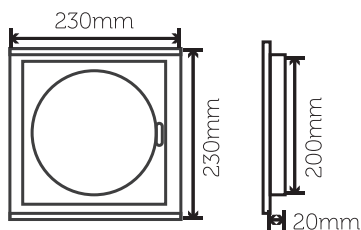

Rejilla piso circular Diagonal PVC

DIMENSIONES
3x2"
CÓD.: 970227

Rejilla piso sifonada

DIMENSIONES
50mm
CÓD.: 927154

Tapa registro PVC

DIMENSIONES
15x15cm
CÓD.: 970209

20x20cm
CÓD.: 970221

Caja llaves de lavadora PVC

DIMENSIONES
275,98x195,98cm
x77,5mm
CÓD.: 970207

REJILLAS

Rejillas de piso.

Utilizadas en Tubería sanitaria (PVC); con diferente geometría bien sea redonda o cuadrada. Estos diseños permiten un adecuado desagüe y cuentan con una tapa desmontable que admite un apropiado mantenimiento y limpieza. En esta línea se destaca además la rejilla sifonada que gracias a su forma impide el retorno de olores.

REJILLA PISO DIAGONAL Y CIRCULAR PVC

REJILLA PISO SIFONADA

Tapas de registro.

Se destacan por su excelente acabado y funcionalidad en áreas como cocinas, baños, inspecciones de registros y áreas de lavado. El portafolio comprende 20 x 20cm y 15 x 15cm.

Rejillas de Ventilación para pared.

Cuentan con diseños acordes a las últimas tendencias de diseño y se encuentran disponibles en tamaños 20 x 20cm y 15 x 15cm.

REJILLA DE VENTILACIÓN RETICULADA

REJILLA DE VENTILACIÓN LINEAL