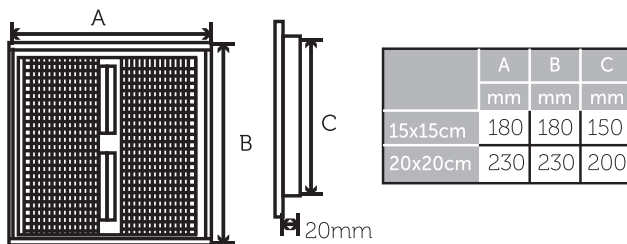

DIMENSIONES
275,98x195,98cm
x77,5mm
CÓD.: 970207

REJILLAS

Rejillas de piso.

Utilizadas en Tubería sanitaria (PVC); con diferente geometría bien sea redonda o cuadrada. Estos diseños permiten un adecuado desagüe y cuentan con una tapa desmontable que admite un apropiado mantenimiento y limpieza. En esta línea se destaca además la rejilla sifonada que gracias a su forma impide el retorno de olores.

REJILLA PISO DIAGONAL Y CIRCULAR PVC

REJILLA PISO SIFONADA

Tapas de registro.

Se destacan por su excelente acabado y funcionalidad en áreas como cocinas, baños, inspecciones de registros y áreas de lavado. El portafolio comprende 20 x 20cm y 15 x 15cm.

Rejillas de Ventilación para pared.

Cuentan con diseños acordes a las últimas tendencias de diseño y se encuentran disponibles en tamaños 20 x 20cm y 15 x 15cm.

REJILLA DE VENTILACIÓN RETICULADA

REJILLA DE VENTILACIÓN LINEAL