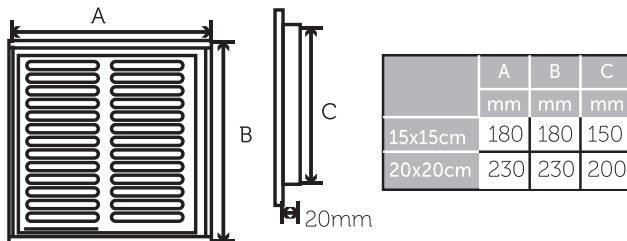

DIMENSIONES
275,98x195,98cm
x77,5mm
CÓD.: 970207

REJILLAS

Rejillas de piso.

Utilizadas en Tubería sanitaria (PVC); con diferente geometría bien sea redonda o cuadrada. Estos diseños permiten un adecuado desagüe y cuentan con una tapa desmontable que admite un apropiado mantenimiento y limpieza. En esta línea se destaca además la rejilla sifonada que gracias a su forma impide el retorno de olores.

REJILLA PISO DIAGONAL Y CIRCULAR PVC

REJILLA PISO SIFONADA

Tapas de registro.

Se destacan por su excelente acabado y funcionalidad en áreas como cocinas, baños, inspecciones de registros y áreas de lavado. El portafolio comprende 20 x 20cm y 15 x 15cm.

Rejillas de Ventilación para pared.

Cuentan con diseños acordes a las últimas tendencias de diseño y se encuentran disponibles en tamaños 20 x 20cm y 15 x 15cm.

REJILLA DE VENTILACIÓN RETICULADA

REJILLA DE VENTILACIÓN LINEAL