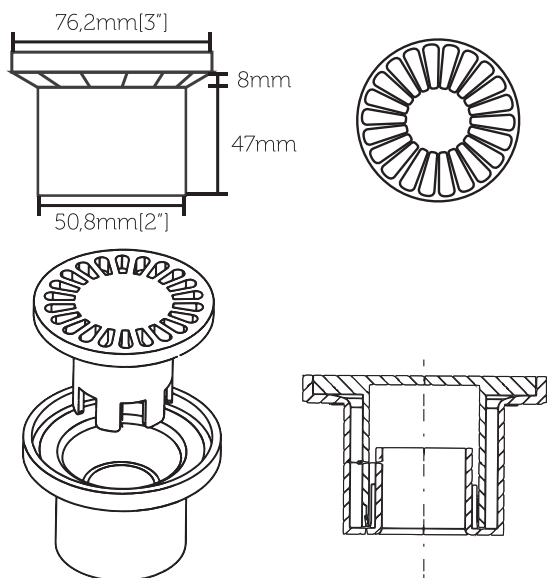

Rejilla piso circular Diagonal PVC

DIMENSIONES
3x2"
CÓD.: 970227

Rejilla piso sifonada

DIMENSIONES
50mm
CÓD.: 927154

Tapa registro PVC

DIMENSIONES
15x15cm
CÓD.: 970209

20x20cm
CÓD.: 970221

Caja llaves de lavadora PVC

DIMENSIONES
275,98x195,98cm
x77,5mm
CÓD.: 970207

REJILLAS

Rejillas de piso.

Utilizadas en Tubería sanitaria (PVC); con diferente geometría bien sea redonda o cuadrada. Estos diseños permiten un adecuado desagüe y cuentan con una tapa desmontable que admite un apropiado mantenimiento y limpieza. En esta línea se destaca además la rejilla sifonada que gracias a su forma impide el retorno de olores.

REJILLA PISO DIAGONAL Y CIRCULAR PVC

REJILLA PISO SIFONADA

Tapas de registro.

Se destacan por su excelente acabado y funcionalidad en áreas como cocinas, baños, inspecciones de registros y áreas de lavado. El portafolio comprende 20 x 20cm y 15 x 15cm.

Rejillas de Ventilación para pared.

Cuentan con diseños acordes a las últimas tendencias de diseño y se encuentran disponibles en tamaños 20 x 20cm y 15 x 15cm.

REJILLA DE VENTILACIÓN RETICULADA

REJILLA DE VENTILACIÓN LINEAL