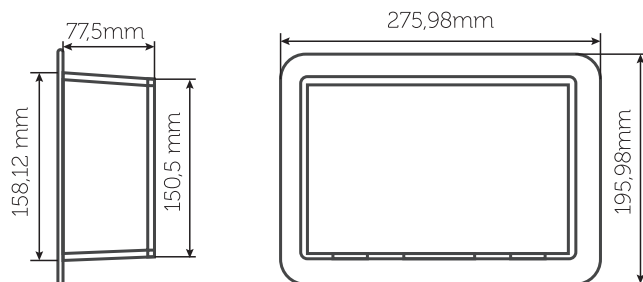

ACCESORIOS

Cajas para llaves de lavadora.

Ofrecen un excelente acabado y funcionalidad en las zonas de lavado, lo que permite optimizar al máximo el espacio reducido destinado hoy en día para estas áreas.